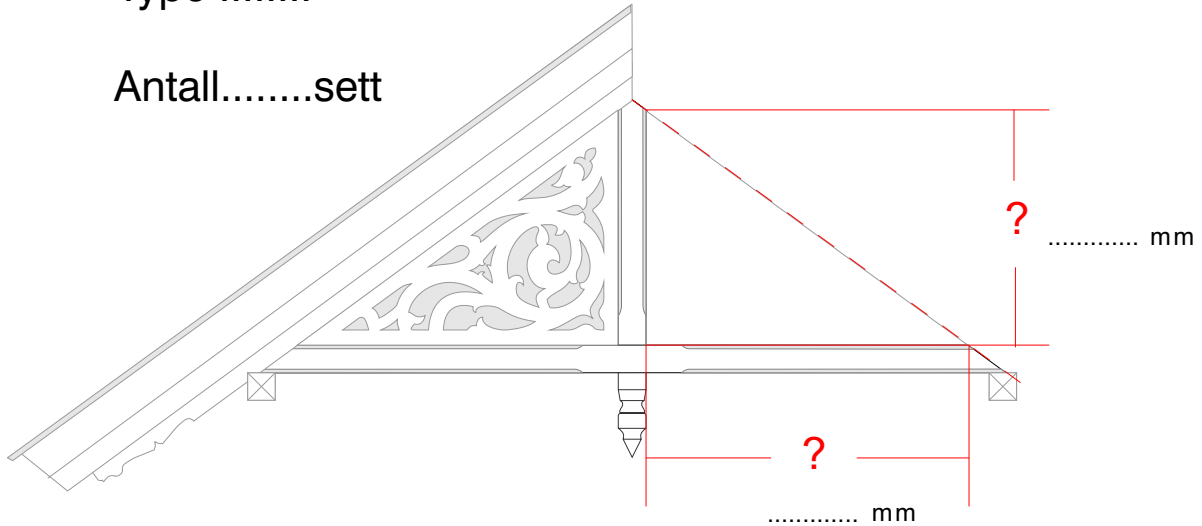

# Bestilling av mønepynt ornamenter

Ett sett består av 2 trekanter

Oppgi vertikalt og horisontalt lysmål i trekantene

Type .....

Antall.....sett

Type C

Type D