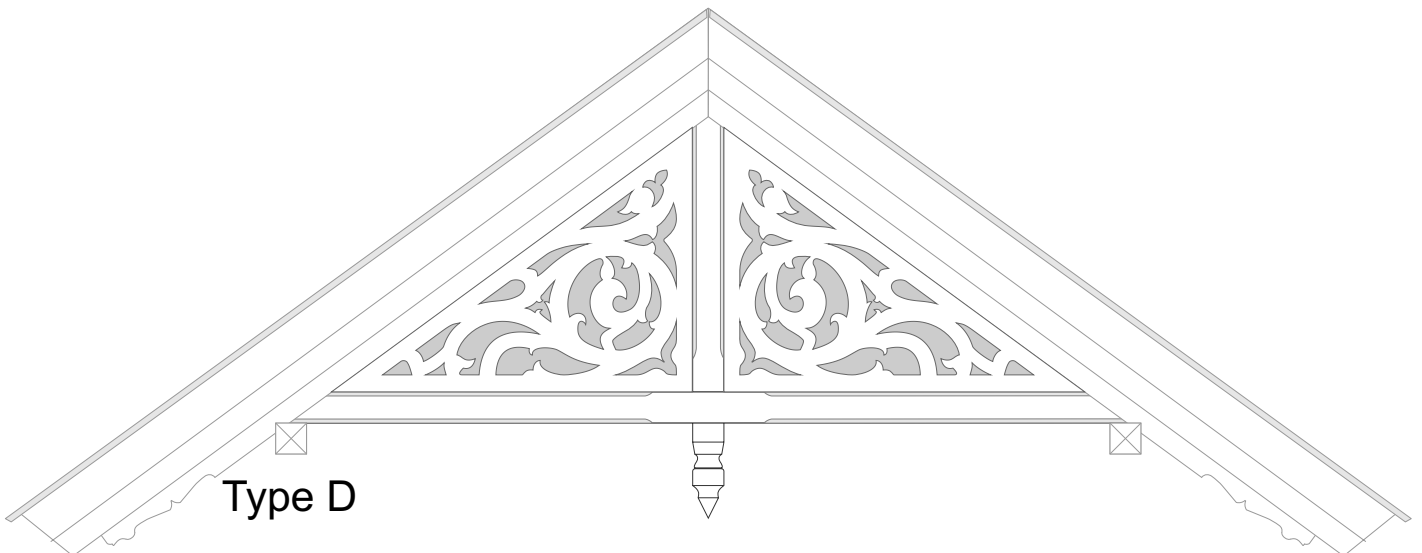

# Bestilling av mønepynt ornamenter

Ett sett består av 2 trekanter

Oppgi vertikalt og horisontalt lysmål i trekantene

Type .....

Antall.....sett

Type C

Type D