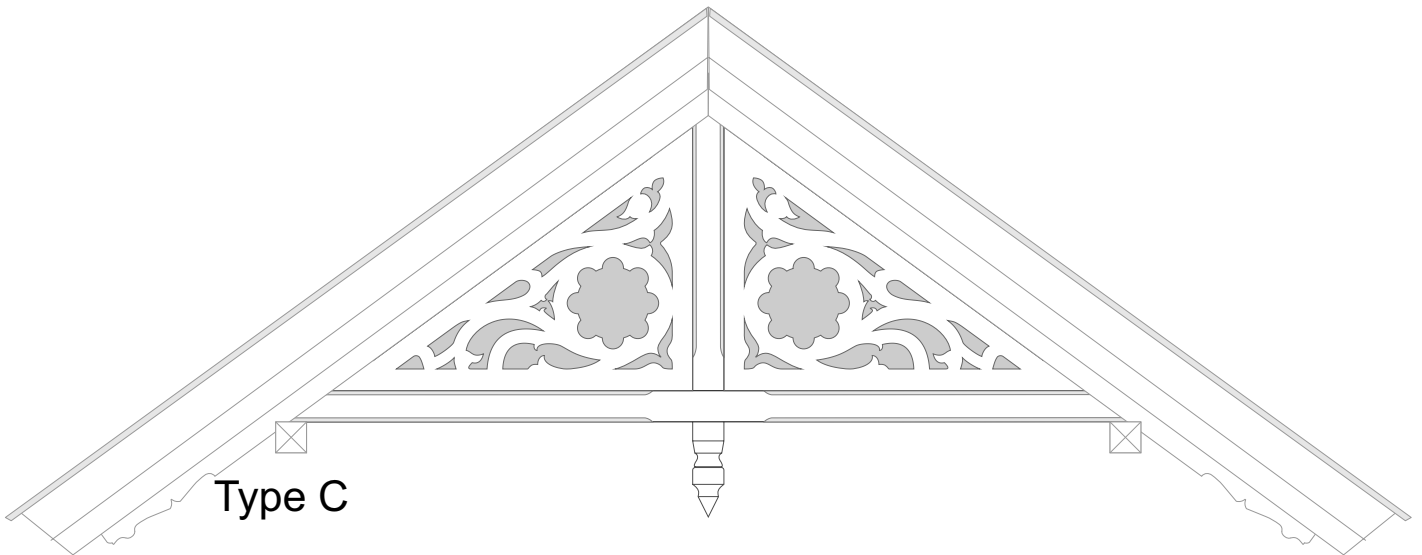

# Bestilling av mønepynt ornamenter

Ett sett består av 2 trekanter

Oppgi vertikalt og horisontalt lysmål i trekantene

Type .....

Antall.....sett

Type C

Type D