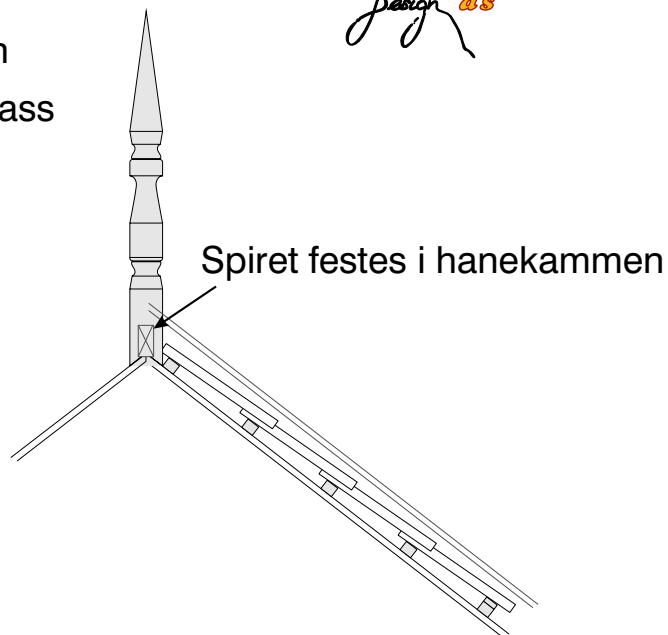

Bestilling av mønekryss

Konstruksjoner i 115x115mm laminert gran
Beregn litt overmål til justering på byggeplass
Oppgi mål og antall ved bestilling

Antall.....stk spir

Antall.....sett kryss

Antall.....stk spir

Antall.....sett kryss

Skrus, limes og fuges med MS polymer 25% elastisitet