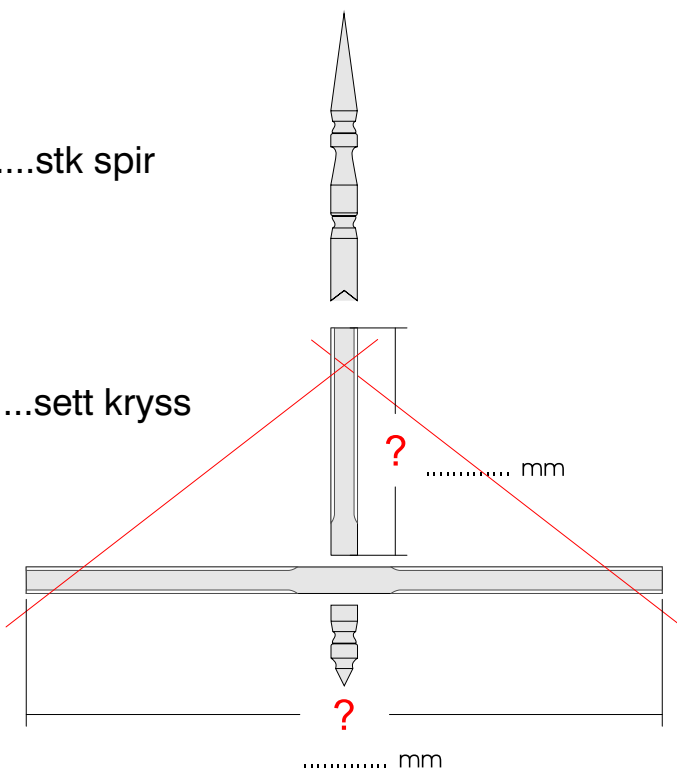

Bestilling av mønekryss

Konstruksjoner i 115x115mm laminert gran
Beregn litt overmål til justering på byggeplass
Oppgi mål og antall ved bestilling

Antall.....stk spir

Antall.....sett kryss

Antall.....stk spir

Antall.....sett kryss

Skrus, limes og fuges med MS polymer 25% elastisitet