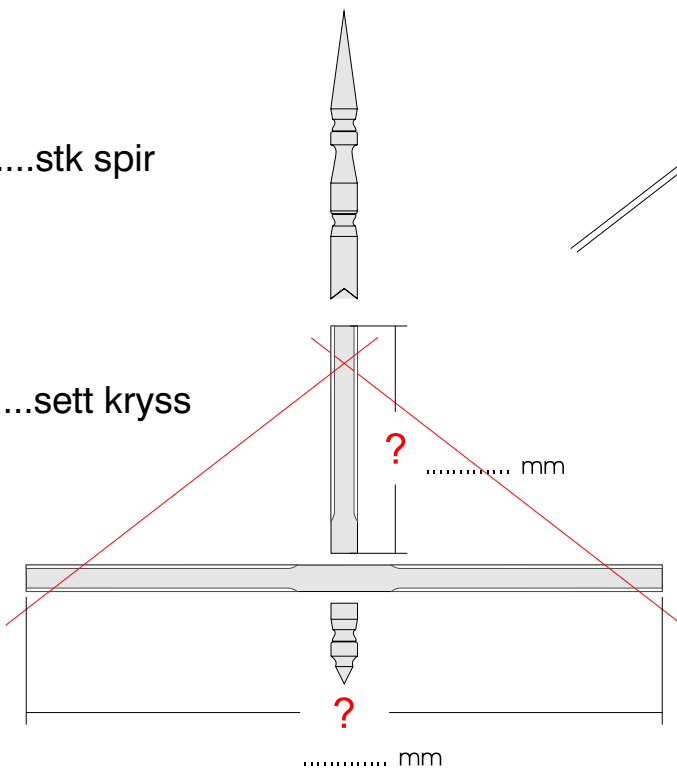

Bestilling av mønekryss

Konstruksjoner i 115x115mm laminert gran
Beregn litt overmål til justering på byggeplass
Oppgi mål og antall ved bestilling

Antall.....stk spir

Antall.....sett kryss

Antall.....stk spir

Antall.....sett kryss

Skrus, limes og fuges med MS polymer 25% elastisitet